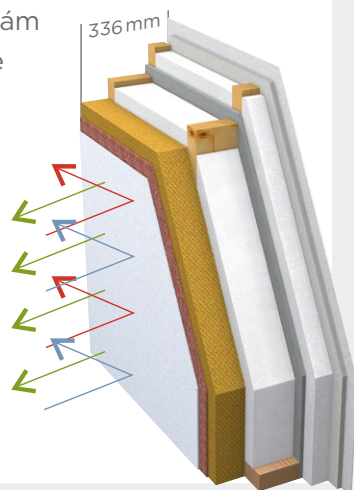

U 0,14 až 0,11 W/m².K
hodnota U meraná v reze
tepelnou izoláciou

PRÉMIOVÉ OKNÁ

Profil Rehau Geneo
kompozitné
okná budúcnosti.

U_g = 0,5 W/m².K

ÚSPORNÉ TEPELNÉ ČERPADLO

vzduch-voda a teplovodné vykurovanie radiátormi