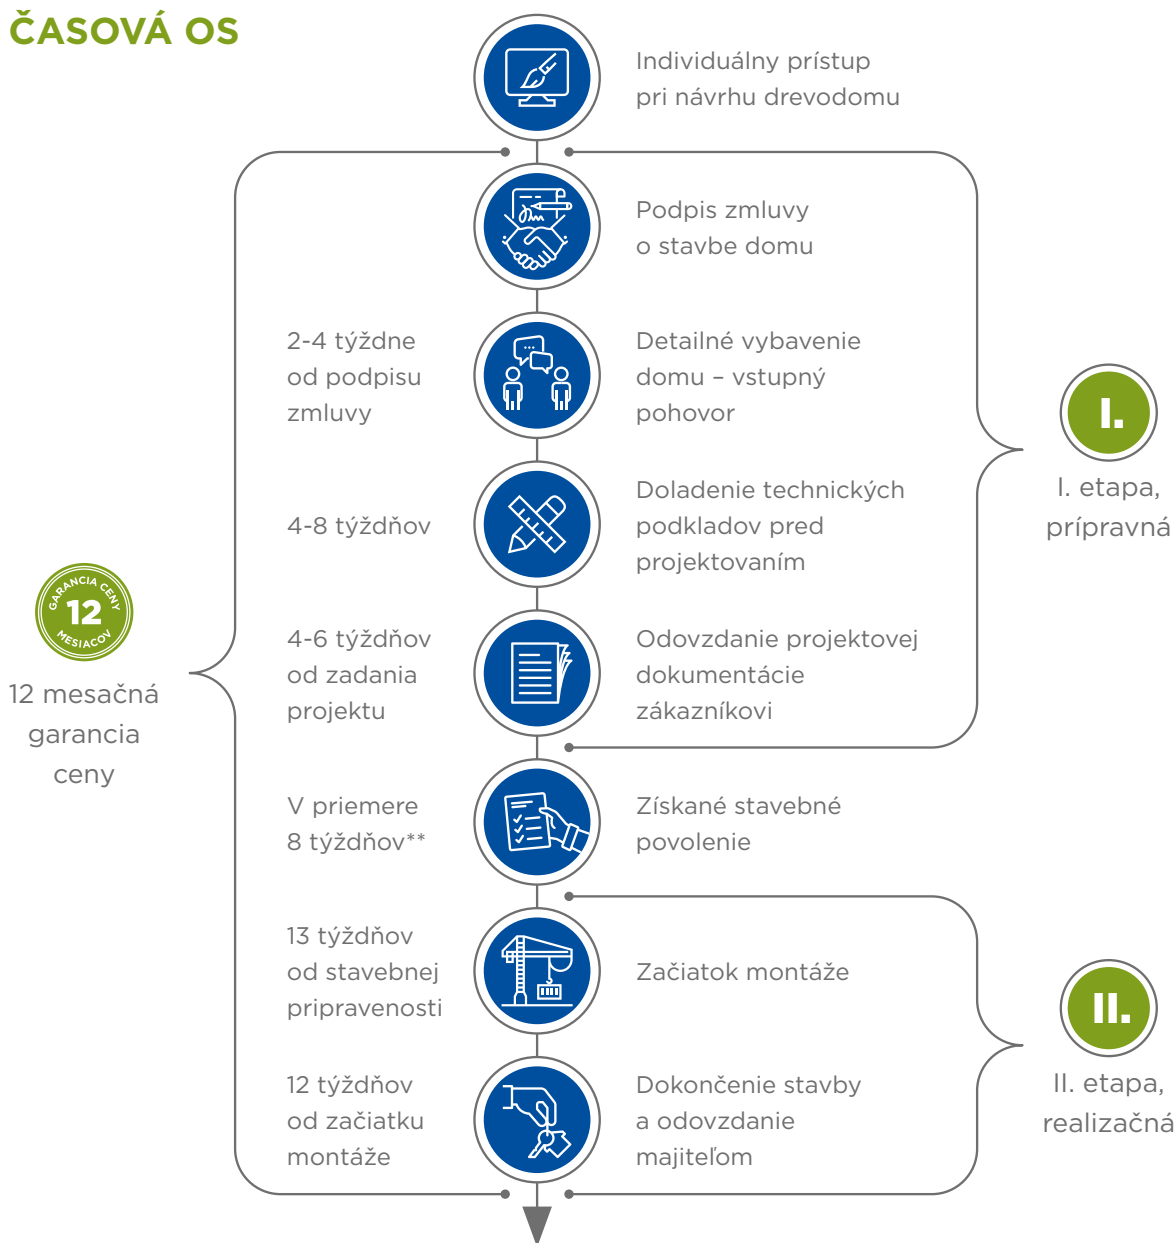

GARANCIA KOMPLEXNÉHO RIEŠENIA

O všetko sa postaráme, naše komplexné riešenie vám ušijeme na mieru a ušetríme čas.

GARANCIA PEVNEJ CENY

Od podpisu zmluvy garantujeme 12-mesačnú fixáciu ceny za dielo.

Od začiatku budete presne vedieť, aká investícia vás čaká, a s garantovanou cenou môžete počítať.*

ČASOVÁ OS

* Platnosť garancie pevnej ceny je časovo obmedzená, informácie Vám poskytne odborný konzultant ATRIUM SK vo Vašom regióne.
** Proces vybavenia stavebného povolenia zabezpečuje zákazník.