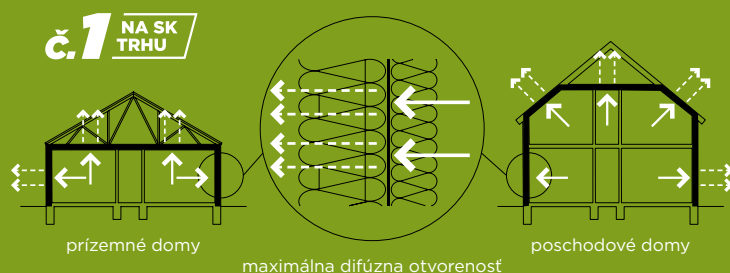

DIFUTECH®

Naša filozofia: zdravé a komfortné bývanie, tepelná pohoda, príjemná klíma.

Komplexné riešenie difúznej otvorenosti na slovenskom trhu.