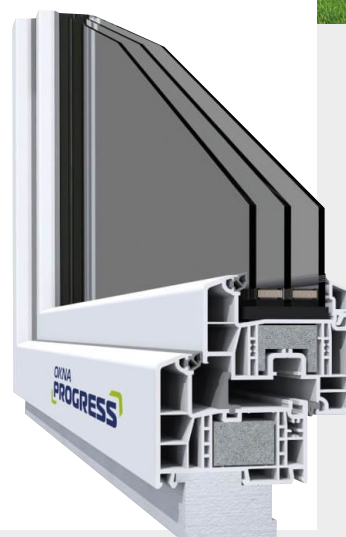

PRÉMIOVÉ OKNÁ

Profil Rehau Geneo
kompozitné
okná budúcnosti.

U_g = 0,5 W/m².K