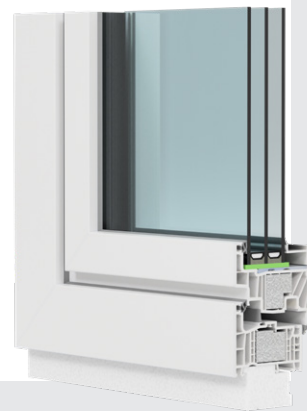

Rehau Artevo ART F