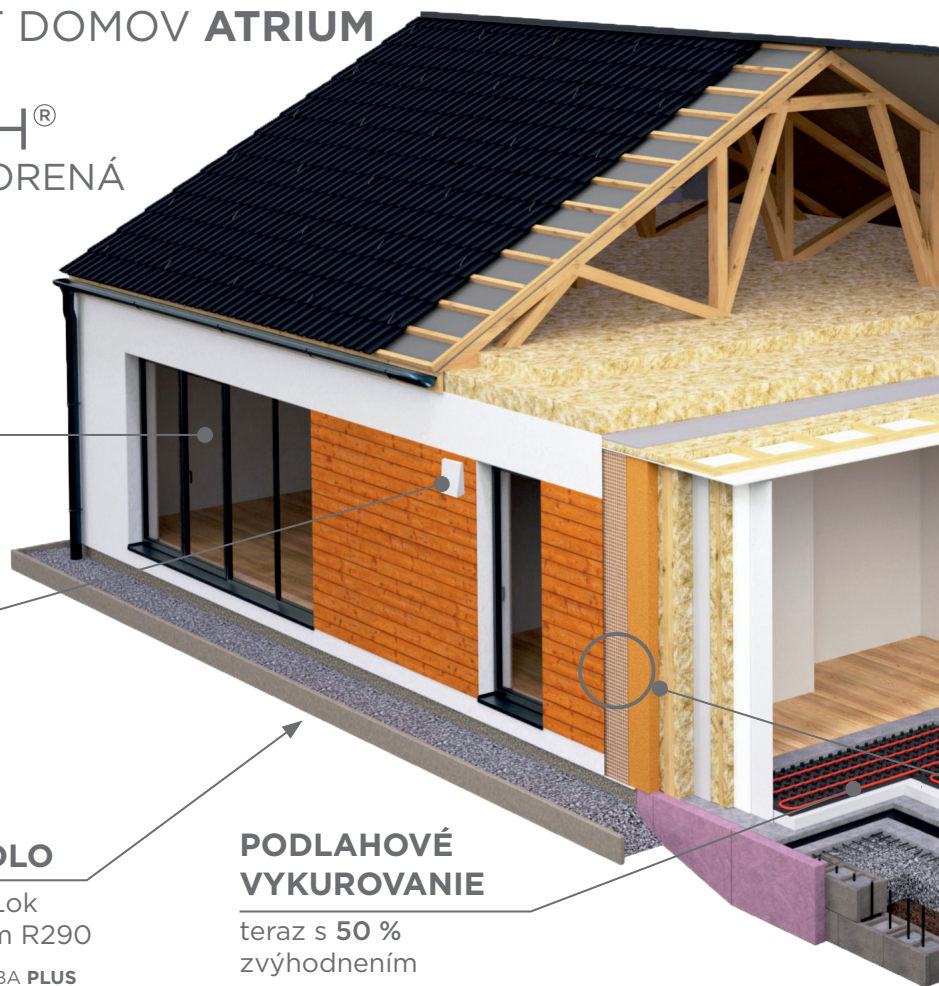

ZDRAVÉ BÝVANIE

MIMORIADNY KONCEPT DOMOV ATRIUM

DIFUTECH®

DIFÚZNE OTVORENÁ
KONŠTRUKCIA

KOMPOZITNÉ OKNÁ

REHAU ARTEVO ART / ART F
v bielom prevedení

INVENTER

decentrálne
rekuperácia
za príplatok

TEPELNÉ ČERPADLO

R290
NATURAL
PERFORMANCE

vzduch-voda, monobLok
s prírodným chladivom R290
Pri stupňoch dokončenia STAVBA PLUS
& STAVBA ALL INCLUSIVE

PODLAHOVÉ VYKUROVANIE

teraz s 50 %
zvýhodnením

PREČO PRÁVE RIEŠENIA OD ATRIUM SLOVENSKO?

1. **1** - mimoriadna odolnosť voči letnému prehrievaniu
2. **2** - konštrukcia vyskladaná výlučne z ekologických a certifikovaných materiálov
3. **3** - konštrukcia vyvinutá pre dlhodobú životnosť
4. **4** - akustický komfort navrhnutý nad rámec noriem
5. **5** - komplexné technické riešenia pre maximálnu úsporu energií