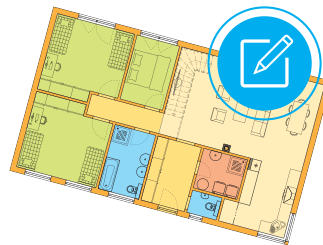

BEZPLATNÁ KONZULTÁCIA K VÝSTAVBE DREVODOMU

Dohodnite si schôdzku s našimi odbornými konzultantmi po celom Slovensku.