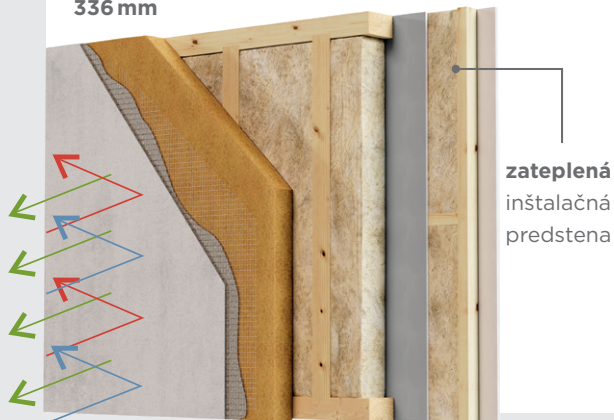

VÝNIMOČNÁ KONŠTRUKCIA

Difúzne otvorená konštrukcia **DifuTech® Clima Comfort** je unikát na slovenskom trhu a zabezpečí vám komfortné bývanie v lete aj v zime.

U 0,14 až 0,11 W/m^2K
hodnota U meraná v reze
tepelnou izoláciou

hrúbka steny
336 mm