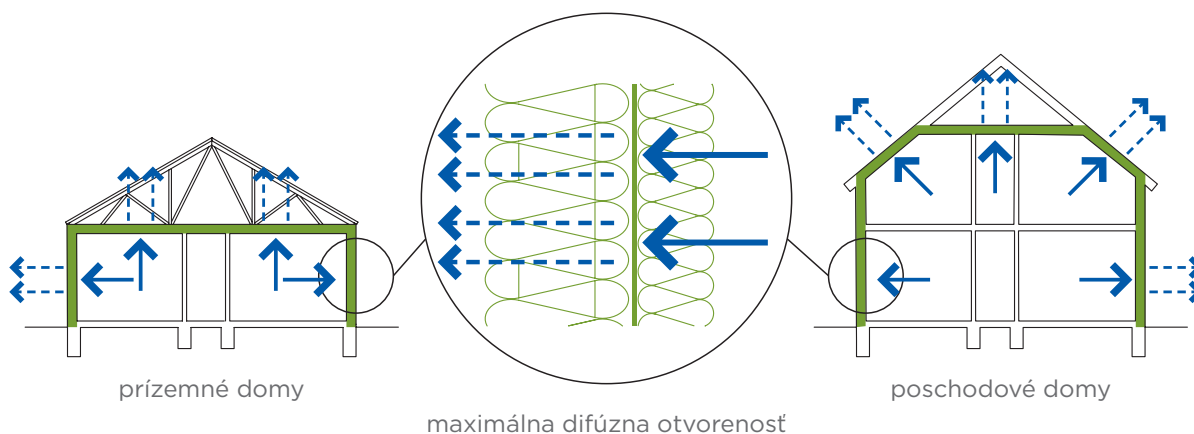

**KOMPLEXNÉ RIEŠENIE DIFÚZNEJ OTVORENOSTI
NA SLOVENSKOM TRHU**