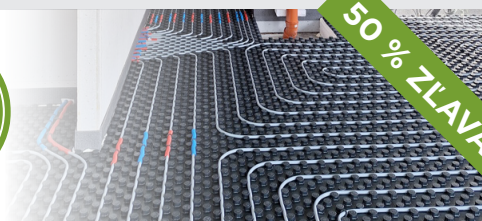

PODLAHOVÉ VYKUROVANIE

Zľava 50 % na vodné podlahové vykurovanie
s možnosťou chladenia.

GARANCIA CENY

Bezkonkurenčná
garancia pevnej
ceny 18 mesiacov.

BENEFIT

PROJEKTOVÁ DOKUMENTÁCIA & ZABEZPEČENIE INŽINIERSKÝCH ČINNOSTÍ

pre povolenie
stavby.

BONUS

NOVÝ ŠTANDARD VYBAVENIA DOMOV

V základnej cene
získate nový vyšší
štandard vybavenia.

Viac nájdete
v novom katalógu.

NOVINKA

BÝVAJTE VO SVOJOM

All Inclusive
už za 3 mesiace.

Zvýhodnená
ponuka domov
teraz s bonusom.

BONUS 5000 €