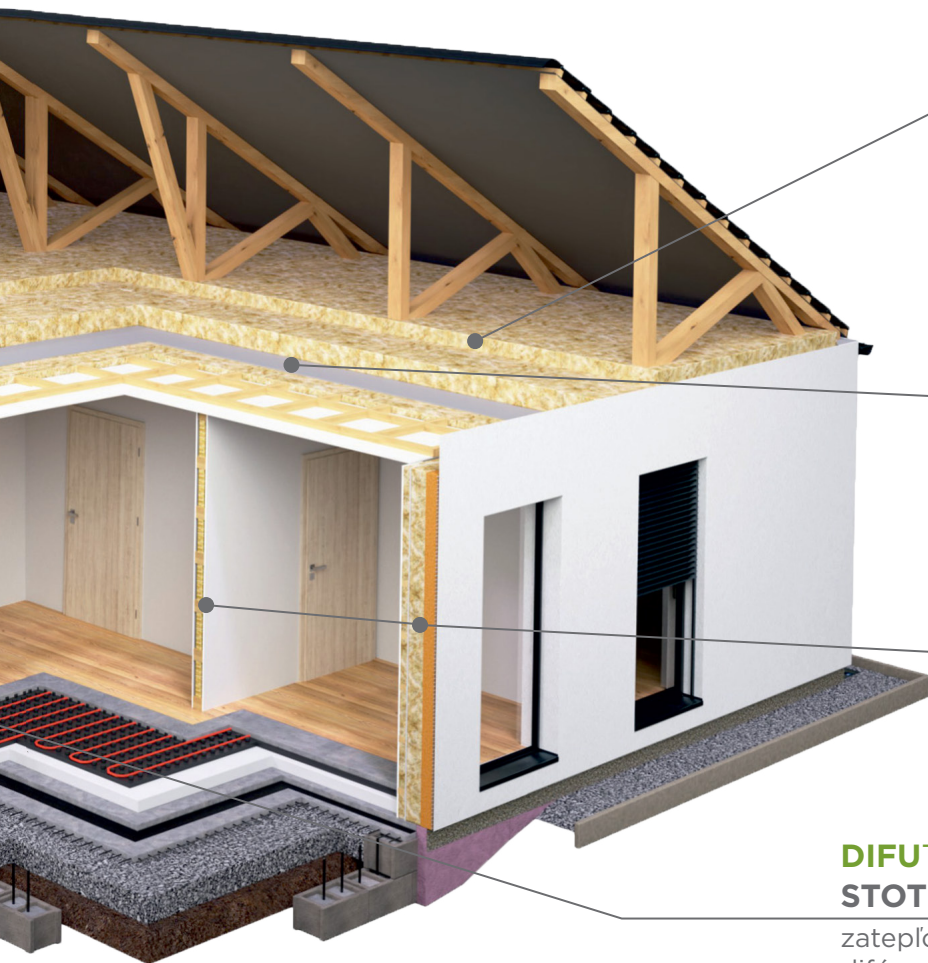

**DIFUTECH
PURETONE**

tepelná
minerálna
izolácia

www.blauer-engel.de/uz132

**DIFUTECH
FERMACELL**

parobrzdná
doska Vapor
12,5 mm

**DIFUTECH
FERMACELL**

sádrovláknitá
doska 15 mm

**DIFUTECH
STOTHERM WOOD**

zatepľovací a fasádný
difúzne otvorený systém

www.blauer-engel.de/uz140

**KOMPLEXNÉ RIEŠENIE DIFÚZNEJ OTVORENOSTI
NA SLOVENSKOM TRHU**