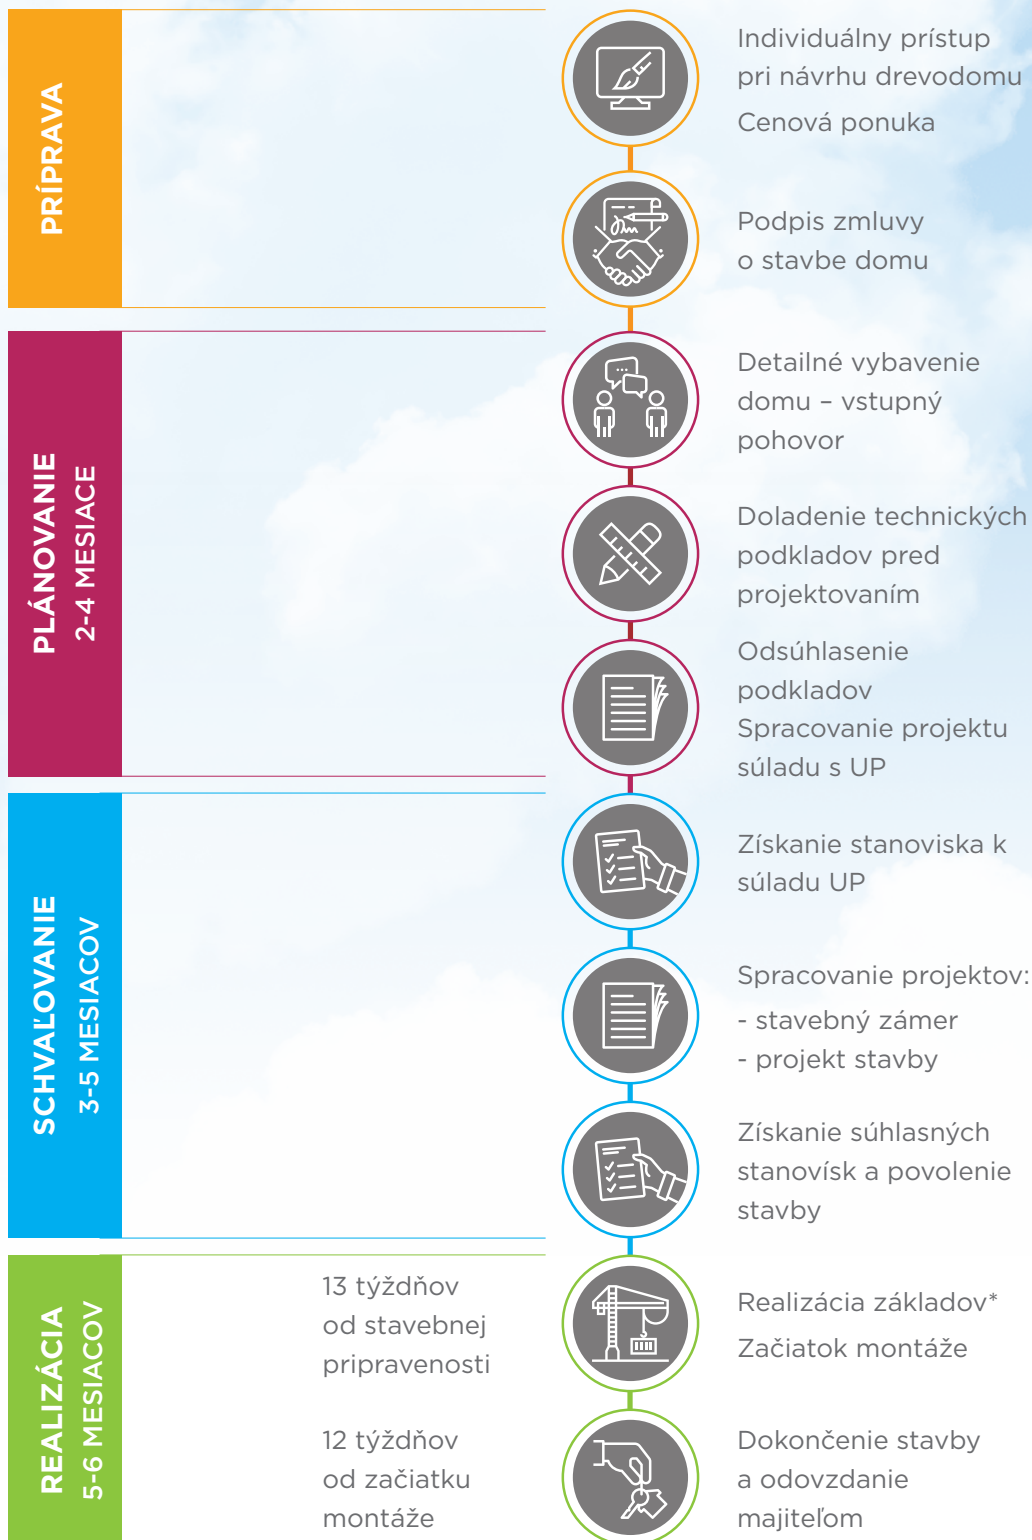

ZODPOVEDNÝ PRÍSTUP

**18 MESAČNÁ
GARANCIA CENY**

**ZODPOVEDNÁ
ZÁRUKA 30 ROKOV**